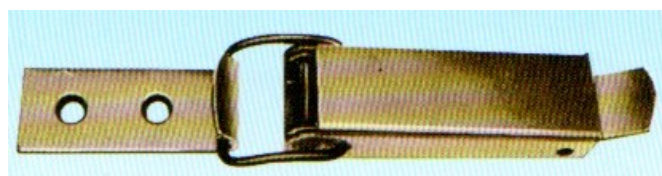

CL63222NI CHIUSURA A LEVA FERRO ZINCATO

CL63344NI CHIUSURA A LEVA CON PORTA LUCCHETTO

mm115

CL63555NI CHIUSURA A LEVA CON PORTA LUCCHETTO

mm195

CHIUSURA A LEVA FERRO ZINCATO

Regolabile da 138mm a 150mm

CL636NI CHIUSURA A LEVA FERRO ZINCATO

CP702120NE CHIUSURA A LEVA CON PORTA LUCCHETTO

CH299ZI CHIUSURA PER TAVOLI

GI2988OT

Spina ferro e bussola ottone per tavoli Ø 8

GI29810OT

Spina ferro e bussola ottone per tavoli Ø 10