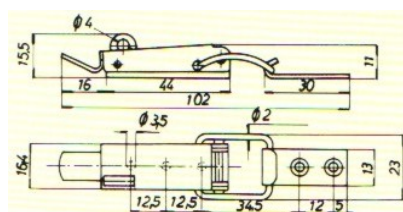

CL63222NI CHIUSURA A LEVA FERRO ZINCATO

CL63344NI CHIUSURA A LEVA CON PORTA LUCCHETTO

mm115

CL63555NI CHIUSURA A LEVA CON PORTA LUCCHETTO

mm195

CHIUSURA A LEVA FERRO ZINCATO

Regolabile da 138mm a 150mm

CL636NI CHIUSURA A LEVA FERRO ZINCATO

CP702120NE CHIUSURA A LEVA CON PORTA LUCCHETTO

CH299ZI CHIUSURA PER TAVOLI

GI2988OT

Spina ferro e bussola ottone per tavoli Ø 8

GI29810OT

Spina ferro e bussola ottone per tavoli Ø 10