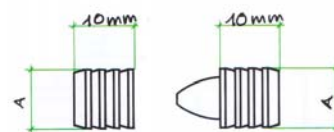

CP702120NE CHIUSURA A LEVA CON PORTA LUCCHETTO

CH299ZI CHIUSURA PER TAVOLI

GI2988OT

Spina ferro e bussola ottone per tavoli Ø 8

GI29810OT

Spina ferro e bussola ottone per tavoli Ø 10