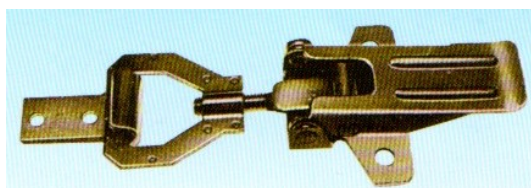

CL63222NI CHIUSURA A LEVA FERRO ZINCATO

CL63344NI CHIUSURA A LEVA CON PORTA LUCCHETTO

mm115

CL63555NI CHIUSURA A LEVA CON PORTA LUCCHETTO

mm195

CHIUSURA A LEVA FERRO ZINCATO

Regolabile da 138mm a 150mm

CL636NI CHIUSURA A LEVA FERRO ZINCATO

CP702120NE CHIUSURA A LEVA CON PORTA LUCCHETTO

CH299ZI CHIUSURA PER TAVOLI

GI2988OT

Spina ferro e bussola ottone per tavoli Ø 8

GI29810OT

Spina ferro e bussola ottone per tavoli Ø 10