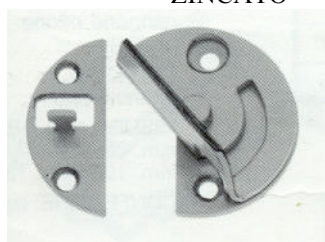

CL63222NI CHIUSURA A LEVA FERRO ZINCATO

CL63344NI CHIUSURA A LEVA CON PORTA LUCCHETTO

mm115

CL63555NI CHIUSURA A LEVA CON PORTA LUCCHETTO

mm195

CHIUSURA A LEVA FERRO ZINCATO

Regolabile da 138mm a 150mm

CL636NI CHIUSURA A LEVA FERRO ZINCATO

CP702120NE CHIUSURA A LEVA CON PORTA LUCCHETTO

CH299ZI CHIUSURA PER TAVOLI

GI2988OT

Spina ferro e bussola ottone per tavoli Ø 8

GI29810OT

Spina ferro e bussola ottone per tavoli Ø 10