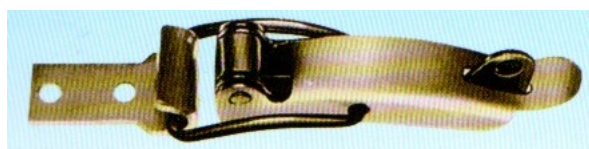

CL63222NI CHIUSURA A LEVA FERRO ZINCATO

CL63344NI CHIUSURA A LEVA CON PORTA LUCCHETTO

mm115

CL63555NI CHIUSURA A LEVA CON PORTA LUCCHETTO

mm195

CHIUSURA A LEVA FERRO ZINCATO

Regolabile da 138mm a 150mm

CL636NI CHIUSURA A LEVA FERRO ZINCATO

CP702120NE CHIUSURA A LEVA CON PORTA LUCCHETTO

CH299ZI CHIUSURA PER TAVOLI

GI2988OT

Spina ferro e bussola ottone per tavoli Ø 8

GI29810OT

Spina ferro e bussola ottone per tavoli Ø 10